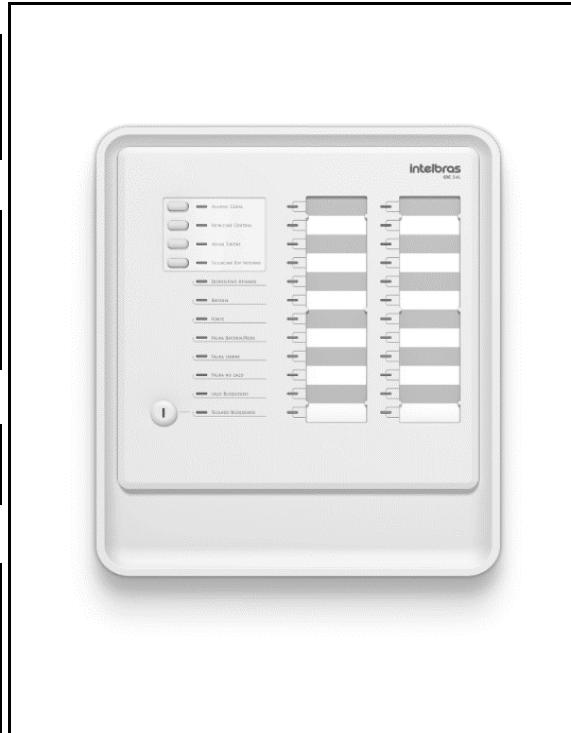

Imagem para Identificação do Produto

**DADOS FABRICANTE**

Razão Social : INTELBRAS S.A. INDUSTRIA DE TELECOMUNICACAO ELETRONICA BRASILEIRA
Nome Fantasia : INTELBRAS S/A
Informar onde o produto será faturado: Matriz São José ( x ) Filial São José ( ) Filial MG ( ) Filial AM ( ) Filial PH ( )
CNPJ: 82.901.000/0001-27

**DADOS BÁSICOS DO PRODUTO**

Modelo do Produto:	CIC 24L
Descrição do produto:	Central de Incêndio Convencional CIC-24L
Marca:	Intelbras
Nº Homologação Anatel:	Não se aplica
Link Anatel:	
Descrição Nota Fiscal:	CENTRAL DE INCÊNDIO CONVENCIONAL CIC24L

**CARACTERÍSTICAS DO PRODUTO**

Diferenciais Competitivos:	Bivolt automático, painel com LEDs, temporização para disparo de alarme geral, proteção contra surtos, bateria interna 24V, chave de bloqueio de teclado, gabinete exclusivo, fonte chaveada, saída auxiliar relé
Características Técnicas:	24 laços, permite até 20 dispositivos por laço, topologia de instalação feita em classe B
Descrição para e-commerce:	A central de alarme de incêndio Convencional CIC 24l comporta até 24 laços. É de fácil operação, permitindo que o usuário monitore seu funcionamento através do painel com LEDs.